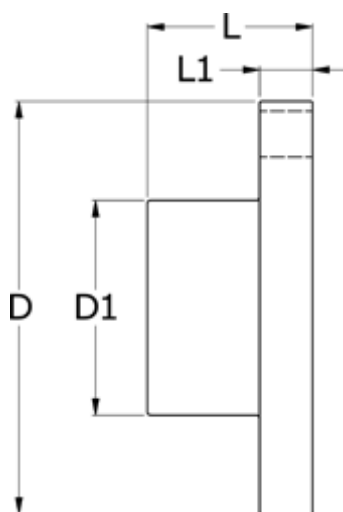

Varenummer: 330712501
Beskrivelse: Koblingsdel Rupex str. 125
Part 1

Mål

| | |
|-------------|-------|
| D | = 125 |
| D1 | = 65 |
| L | = 50 |
| L1 | = 16 |
| Max boring | = 40 |
| Moment (Nm) | = 350 |